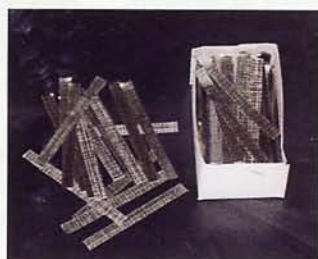

PINZAS PARA INJERTO

Convenientemente usadas en los semilleros, por su rapidez y bajo coste, aseguran el mejor y más rápido resultado en el injerto de plantas de tomate.

Diferentes tamaños para **tomate, sandía y melón.**

Envasado en 25.000 u.

PLOMOS

Para injertar, sandía, melón.

Envasado en 1.000 y 50.000 u.

Etiquetas en TYVEK.

Especiales para imprimir desde el ordenador.

| color | medidas | presentación rollo |
|---------------|-------------|--------------------|
| TYVEK blanco | 16 x 1,3 cm | 1.000 u. |
| TYVEK colores | 16 x 1,3 cm | 1.000 u. |
| TYVEK blanco | 22 x 1,3 cm | 1.000 u. |
| TYVEK colores | 22 x 1,3 cm | 1.000 u. |
| TYVEK blanco | 22 x 2,5 cm | 1.000 u. |
| TYVEK colores | 22 x 2,5 cm | 1.000 u. |

Etiquetas en bayoneta.

Para marcaje individual, rotulación indeleble.

Etiquetas en Plástico duro.

Para señalización y marcaje, son de gran utilidad en Semilleros, Viveros y Garden Centers.

| | | |
|--------------------------------|---------|-----------------------|
| Etiqueta de 15 cm tablilla de | 5,5x3,5 | amarilla, azul, fuxia |
| Etiqueta de 30 cm tablilla de | 7x5 | amarilla |
| Etiqueta de 35 cm tablilla de | | blanca, azul, fuxia |
| Etiqueta de 30 cm T. inclinada | 7x5 | amarilla, azul, fuxia |
| Etiqueta de 35 cm T. inclinada | 10x6 | amarilla, azul, fuxia |
| Etiqueta de 50 cm T. inclinada | 16x10 | amarilla, azul, fuxia |

Clips-Cliprings

Clips de plástico, la mejor manera de guiar y asegurar las plantas de tomate a la cuerda

| Clip tipo | pcs/caja |
|------------------|----------|
| Nr19 | 9.000 |
| Standar de 20 mm | 6.000 |